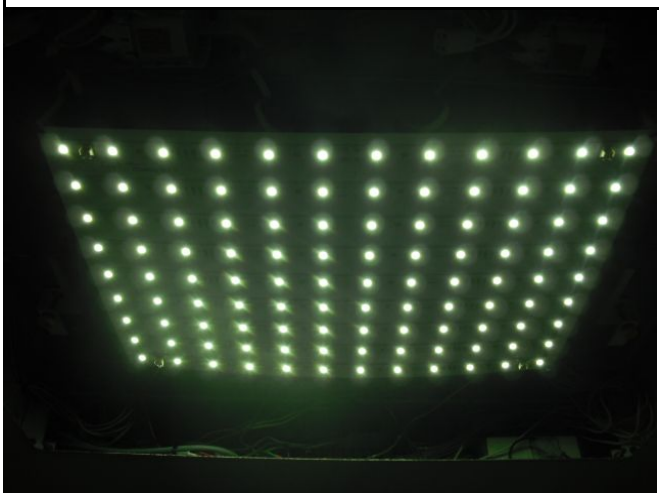

リニューアル写真

物件名	ドミール山王		
住所	名古屋市中区松原町3丁目16-21		
機種	P9-2S-60-8F	完成年月	2011/9/16

リニューアル前

1階ホールインジケータ

リニューアル後

1階ホールインジケータ

機械室(地震感知器)

かご内LED照明基板